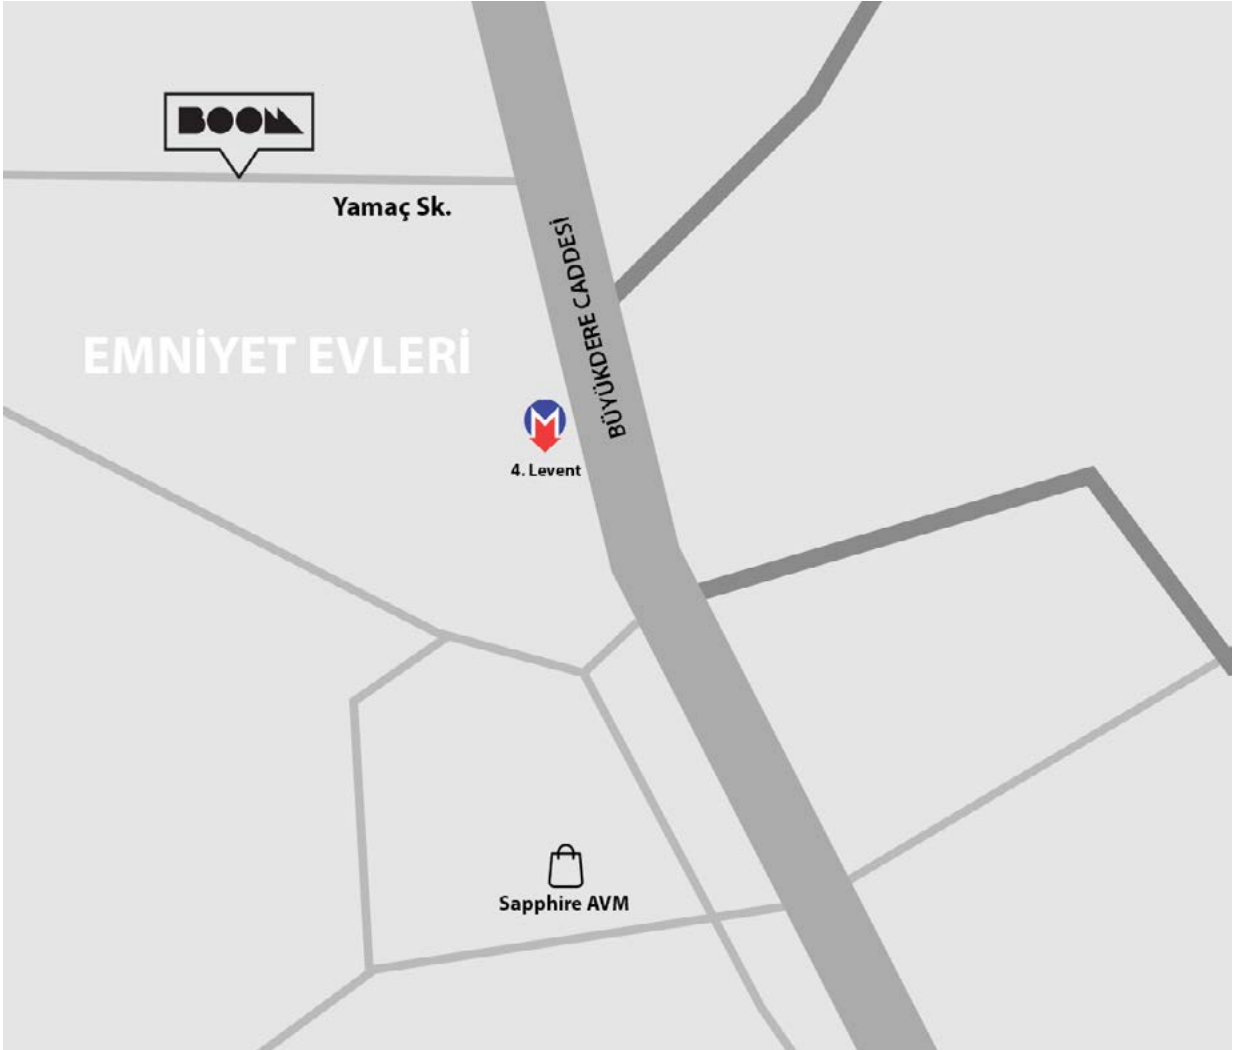

Portable Table

Folding Hanger (Katlanır Eşek)

CONTACT

info@boomtr.com

+90 533 480 80 55

+90 212 268 63 23

LOCATION

Emniyetevleri Mah. Yamaç Sok.No:14/A Kağıthane, İstanbul