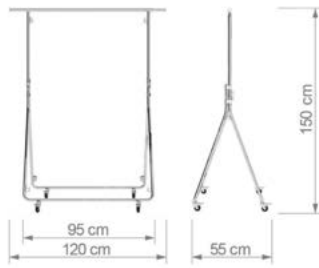

Portable Table

Folding Hanger (Katlanır Eşek)

CONTACT

info@boomtr.com

+90 533 480 80 55

+90 212 268 63 23

LOCATION

Emniyetevleri Mah. Yamaç Sok.No:14/A Kağıthane, İstanbul